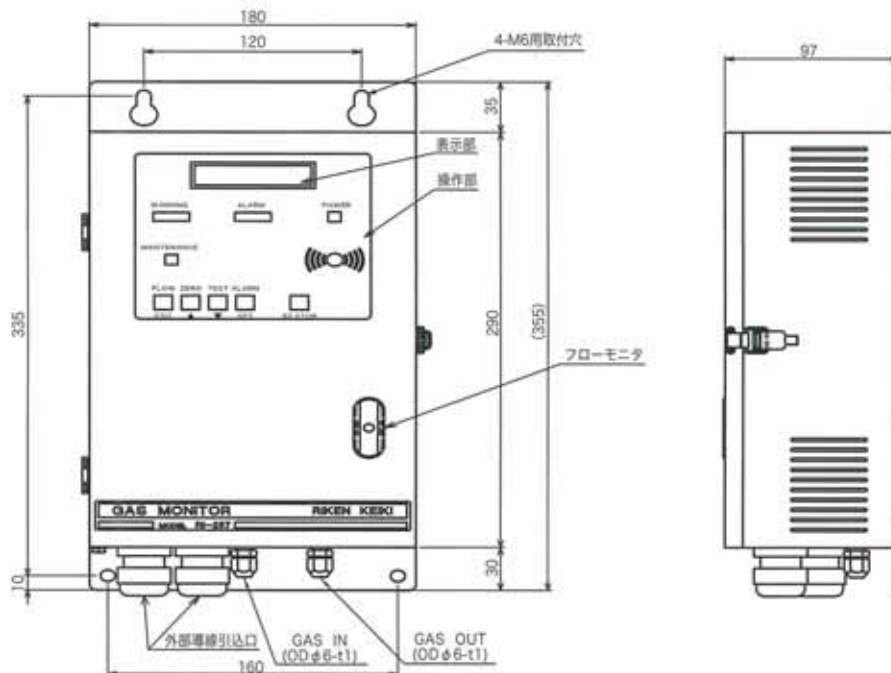

仕様

型式	RI-257
検知原理	非分散型赤外線ガス分析法 (NDIR)
検知対象ガス	フロンガス、PFCガス、各種溶剤ガス
検知範囲	検知対象ガスによる
サンプリング方式	内蔵ポンプによる自動吸引
警報	二段警報 (WARNING/ALARM) 動作：自己保持動作 (警報確認後、自動復帰) 警報ランプ：ランプ表示 (黄/赤) 接点出力：正常時 開接点 (平常時 閉接点はオプション) 接点定格：AC125V 0.1mA ~ 0.5A (負荷抵抗時)
警報点	対象ガスによる
警報精度	警報点の±30%
警報遅延時間	警報点の1.6倍のガスを流して30秒以内
外部出力	4~20mA 負荷抵抗 最大300Ω
電源	電源電圧：AC100V±10% 消費電力：MAX 50VA
使用温・湿度	0 ~ 40°C 30 ~ 90%RH以下 (結露無きこと)
取付方法	壁掛式
外形寸法	約180(W)×355(H)×97(D)mm (突起部は除く)
質量	約3.8kg
塗装色	マンセル2.5Y 9/2

検知対象ガス

検知対象ガス	検知範囲	警報設定濃度
FC-14	0~10000ppm [50ppm/digit]	3000ppm
フロン23	0~10000ppm [50ppm/digit]	3000ppm
フロン32	0~10000ppm [50ppm/digit]	3000ppm
フロン134a	0~5000ppm [25ppm/digit]	2000ppm
フロン41	0~5.00vol% [0.025vol%/digit]	2.00vol%
FC-C318	0~5000ppm [25ppm/digit]	2000ppm
FC-116	0~5000ppm [25ppm/digit]	2000ppm
フロン225	0~5000ppm [25ppm/digit]	2000ppm
IPA (イソプロピルアルコール)	0~10000ppm [50ppm/digit]	3000ppm

付属品

ヒューズ
ダストフィルタ
取扱説明書

特別付属品

ガスサンプリングバック
MCフィルタ
スパンガス缶

外形図と各部の名称

このカタログの印刷には、環境性大豆インキを使用しています。

※本カタログの記載事項は、性能向上のため、お断りなしに変更する事があります。

理研計器株式会社

本社 〒174-8744 東京都板橋区小豆沢2-7-6
営業第一部 ☎(03)3966-1111(代) FAX (03)3558-0043
営業第二部 ☎(03)3966-1114(代) FAX (03)5994-5729
ホームページ www.rikenkeiki.co.jp

(営業所)

札幌 ☎(011)733-7505(代) FAX (011)733-7506
仙台 ☎(022)261-1666(代) FAX (022)261-1675
鶴岡 ☎(0235)28-3156(代) FAX (0235)28-3157
水戸 ☎(029)248-6151(代) FAX (029)248-5269
埼玉 ☎(048)548-8711(代) FAX (048)548-8717
千葉 ☎(043)214-3565(代) FAX (043)235-5578
多摩 ☎(042)397-6813(代) FAX (042)397-6851

神奈川 ☎(044)355-8631(代) FAX (044)355-8008
厚木 ☎(0463)92-6971(代) FAX (0463)92-6975
新潟 ☎(025)247-0400(代) FAX (025)247-0092
浜松 ☎(053)437-9421(代) FAX (053)437-9424
名古屋 ☎(052)411-3636(代) FAX (052)411-3452
四日市 ☎(0593)33-7221(代) FAX (0593)33-7627
金沢 ☎(076)226-8247(代) FAX (076)226-8248
大阪 ☎(06)6350-5871(代) FAX (06)6350-5877
神戸 ☎(078)261-3031(代) FAX (078)261-0610
水島 ☎(086)446-2702(代) FAX (086)446-5855
四国 ☎(0897)37-3775(代) FAX (0897)37-3742
広島 ☎(082)875-4151(代) FAX (082)875-5030
徳山 ☎(0834)28-6144(代) FAX (0834)28-6172
福岡 ☎(092)691-6372(代) FAX (092)691-6376
熊本 ☎(096)373-1230(代) FAX (096)375-5735
大分 ☎(097)523-3811(代) FAX (097)523-3823